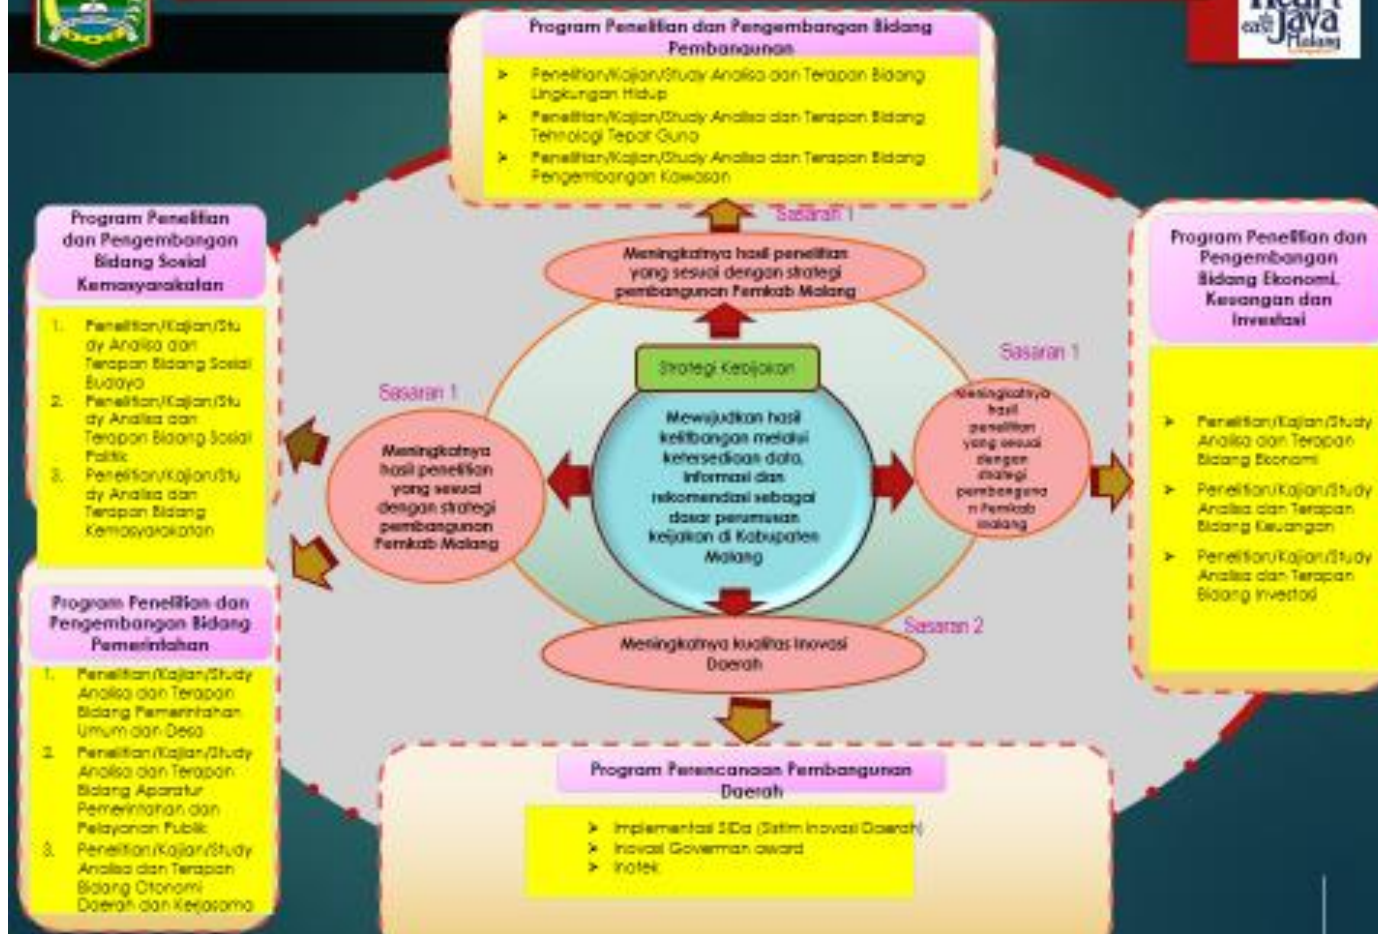

CASCADING / POHON KINERJA BALITBANGDA TAHUN 2020

CROSS CUTTING BADAN PENELITIAN DAN PENGEMBANGAN DAERAH KABUPATEN MALANG TAHUN 2020

PROSES BISNIS BADAN PENELITIAN DAN PENGEMBANGAN DAERAH