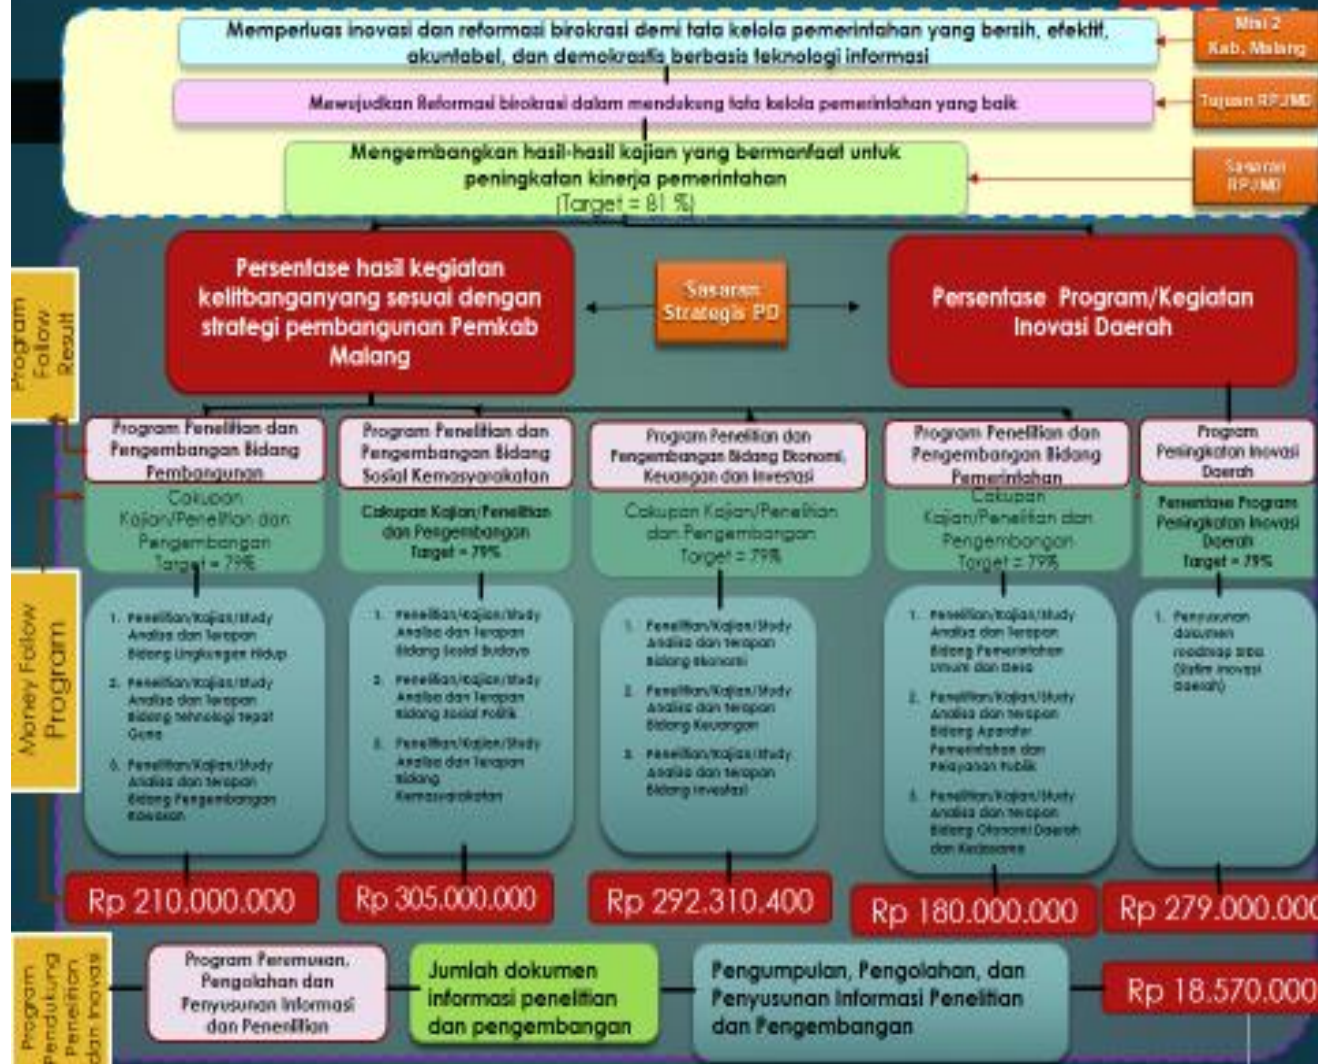

CASCADING / POHON KINERJA BALITBANGDA TAHUN 2020

CROSS CUTTING BADAN PENELITIAN DAN PENGEMBANGAN DAERAH KABUPATEN MALANG TAHUN 2020

PROSES BISNIS BADAN PENELITIAN DAN PENGEMBANGAN DAERAH